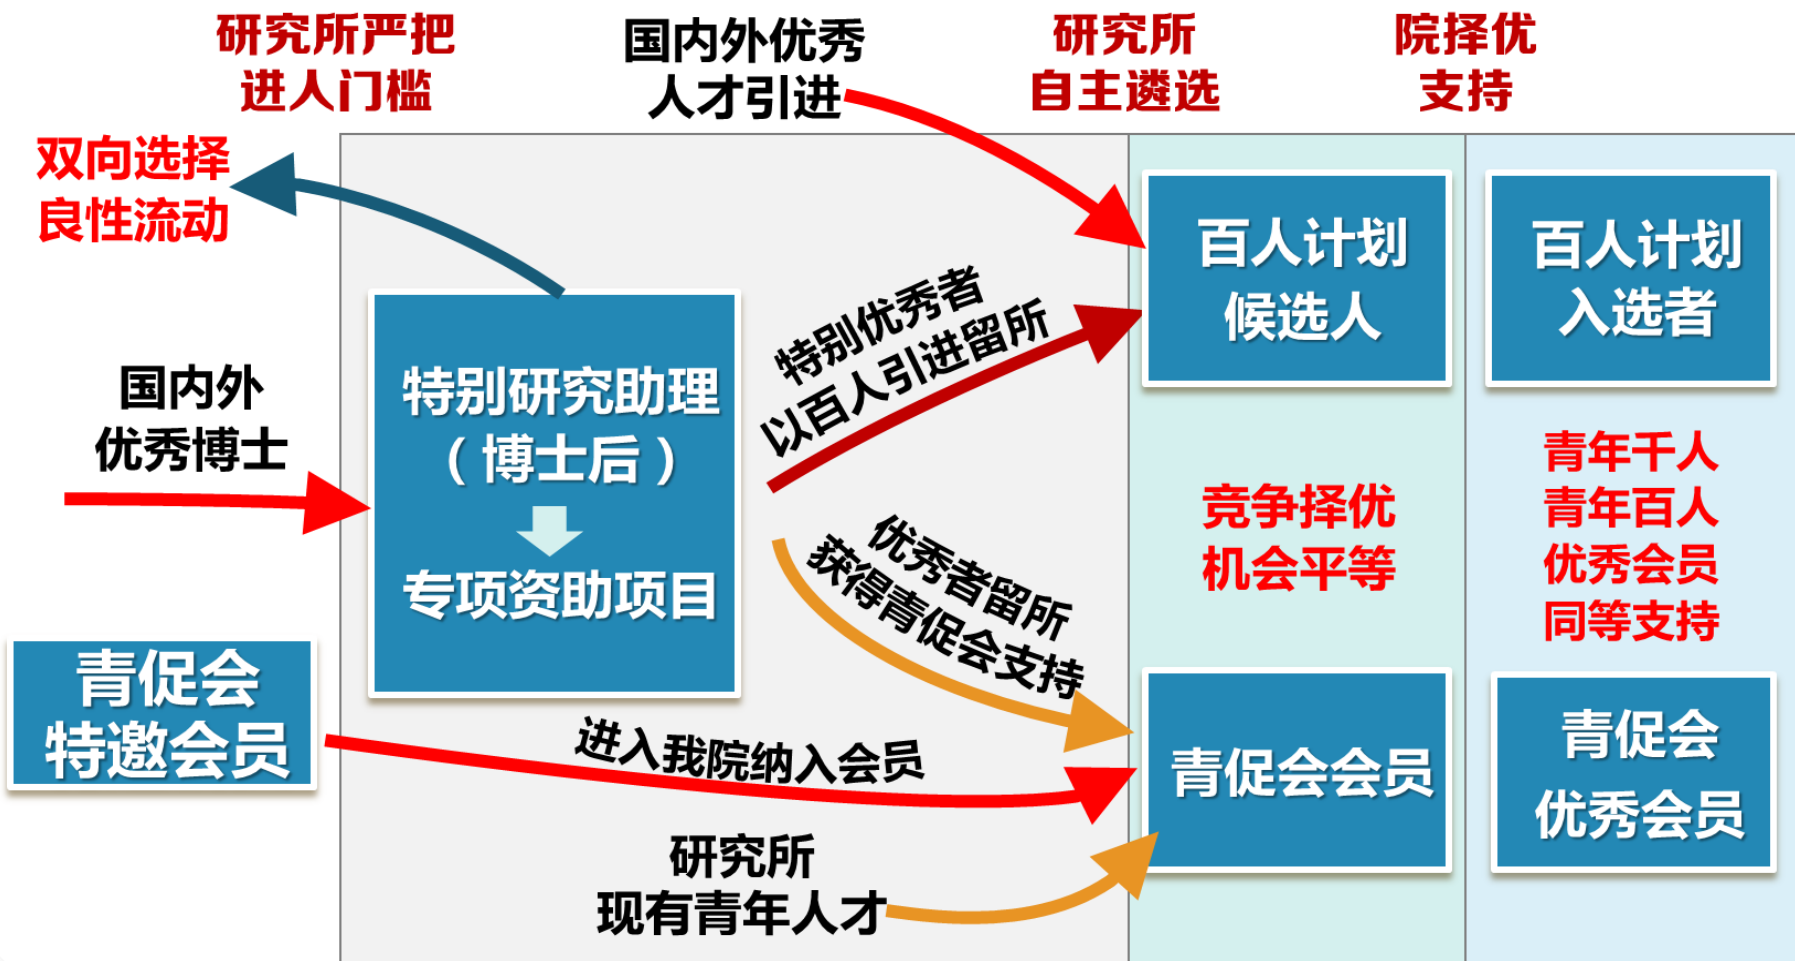

(25万 * 2年 + 机票)

特别资助 (站前/站中)

(18万)

面上资助

(8万 / 12万)

院级项目的衔接

青年人才发展通道

博士毕业